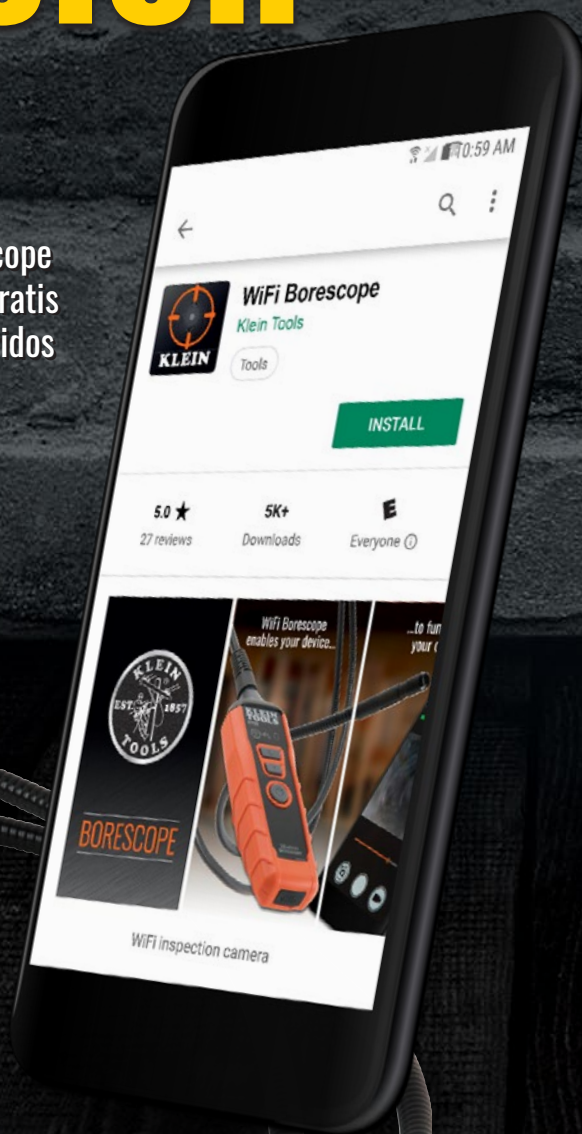

Descargue la

aplicación

La aplicación WiFi Borescope de Klein está disponible gratis en sus dispositivos preferidos

Aplicación optimizada para:
• Apple® iOS versión 6 o superior

Aplicación optimizada para:
• Android® versión 4.0 o superior

Vea nuestra línea completa de **boroscopios**
www.kleintools.com.mx

Google Play® y Android® son marcas registradas de Google LLC.
Apple®, iPhone® y App Store® son marcas registradas de Apple Inc.

© 2019 Klein Tools, Inc.
Lincolnshire, IL 60069
82846-ES Rev. 03/19 A