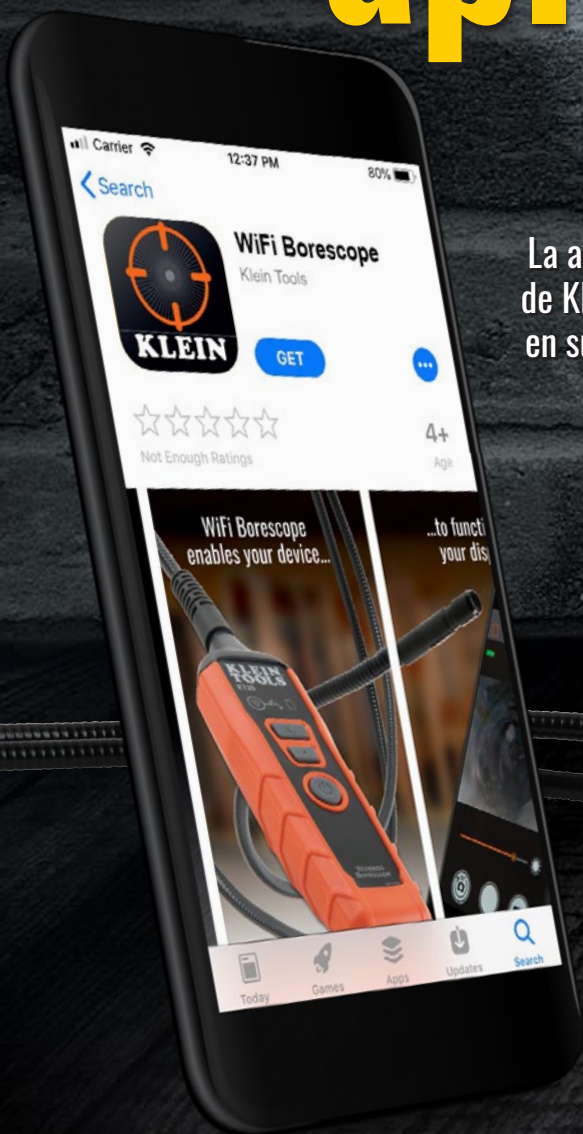

Descargue la

aplicación

La aplicación WiFi Borescope de Klein está disponible gratis en sus dispositivos preferidos

Aplicación optimizada para:
• Apple® iOS versión 6 o superior

Aplicación optimizada para:
• Android® versión 4.0 o superior

Vea nuestra línea completa de **boroscopios**
www.kleintools.com.mx

Google Play® y Android® son marcas registradas de Google LLC.
Apple®, iPhone® y App Store® son marcas registradas de Apple Inc.

© 2019 Klein Tools, Inc.
Lincolnshire, IL 60069
82846-ES Rev. 03/19 A