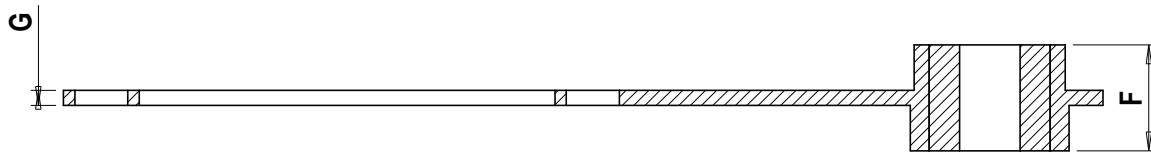

POSICIÓN TALADROS KM-30

SECCIÓN A-A
ESCALA 1 : 1

BRAZO DE REACCIÓN

Tamaño	B	C	D	E	F	G	H	J	Nº TALADROS	K	L
KM-30	138	38	85	15	14	2.5	55	65	4	7	8
KM-40	162	44	100	18	14	2.5	60	75	8	7	10
KM-50	168	50	100	18	14	2.5	70	85	8	9	10
KM-63	223	55	150	18	14	2.5	80	95	8	9	10
KM-75	298,5	68,5	200	30	25	3.5	95	115	8	9	20
KM-90	310	80	200	30	25	4	110	130	8	11	20
KM-110	395	110	250	35	30	6	130	165	8	11	25