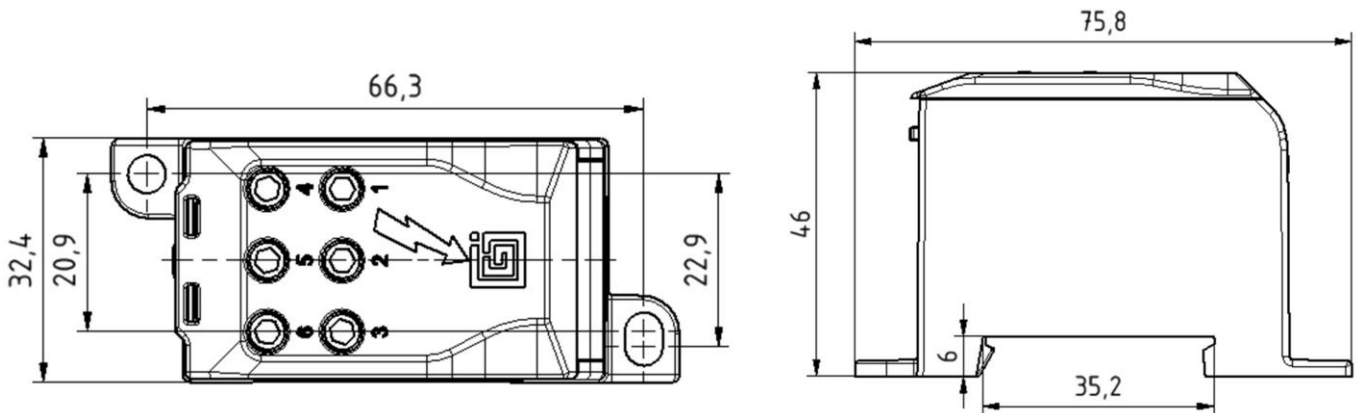

Tuotetiedot

Tuotekoodi	VG03-0032	Sähkönnumero	1912392	EAN-koodi	6410019123920
Tuotenimi	OJL-liitin 200 Vihreä			ETIM-luokka	EC000897
Johtimet	1xAl/Cu (10-70mm ²)/ 6x(2,5-16mm ²)				

Tekniset tiedot

Nimellisvirta (IEC)	Cu	200	A
	Al	160	A
Nimellisjännite (IEC)		1000	V
		-	
		-	
		-	
Napaluku		1	kpl
Max. Johdin koko		70	mm ²
Kiristysmomentti			
	50-70 mm ²	10	Nm
	25-35 mm ²	6	Nm
	2,5-16 mm ²	3	Nm
		-	
Käyttölämpötila		80	°C
Paino		84	g
IP-suojaus		IP20	
Standardit	EN 61238-1:2003; EN 60947-7-1:2009		
Väri / Materiaali	Vihreä kansi/PC, Harmaa kotelo RAL 7035/PA66		
Kiinnitys / Kytkenä	DIN-kisko kiinnitys ja ruuvikiinnitys		

Kuvaus

1-napainen OJL-liitin on tarkoitettu sähkölaitteiden haarotuskytkentöihin. Liittimessä 1 syöttöjohdin- ja 6 haarotusjohdinaukkoa. Liitinrunko on tinapinnattua alumiinia.

Mittakuva

Pakkaus

Pakkausmuoto	Laatikko	Kpl / Pakkaus	24	Paino [kg]	2,20
Pituus [mm]	210	Leveys [mm]	155	Korkeus [mm]	105

Technical data

Nominal current (IEC)	Cu	200	A
	Al	160	A
Nominal voltage (IEC)		1000	V
		-	
		-	
		-	
Number of poles		1	pcs
Max. Cross section		70	mm ²
Tightening torque			
	50-70 mm ²	10	Nm
	25-35 mm ²	6	Nm
	2,5-16 mm ²	3	Nm
		-	
Max. Operating temperature		80	°C
Weight		84	g
IP-protection		IP20	
Standards	EN 61238-1:2003; EN 60947-7-1:2009		
Color / Material	Green Cover/PC, Grey Housing RAL 7035/PA66		
Mounting / Connection	DIN-rail and screw mounting		

Description

Single pole distribution block for branching connections. The OJL distribution block is compact and distributes the current through 6 output cables.

Drawing

Package

Package	Box	Pcs / Package	24	Weight [kg]	2,20
Length [mm]	210	Width [mm]	155	Height [mm]	105