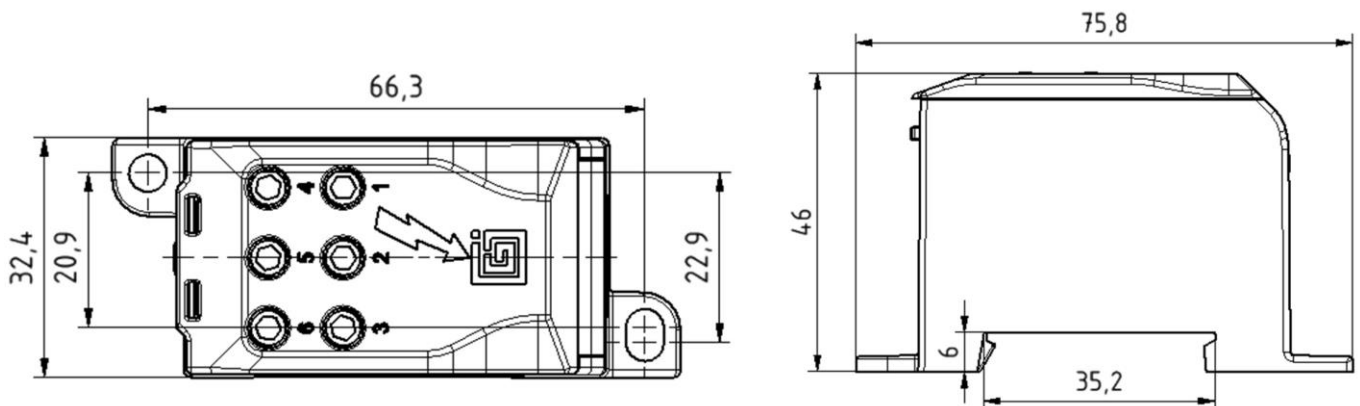

Tuotetiedot

Tuotekoodi	VG03-0032	Sähkönnumero	1912392	EAN-koodi	6410019123920
Tuotenimi	OJL-liitin 200 Vihreä			ETIM-luokka	EC000897
Johtimet	1xAl/Cu (10-70mm ²)/ 6x(2,5-16mm ²)				

Tekniset tiedot

Nimellisvirta (IEC)	Cu	200	A
	Al	160	A
Nimellisjännite (IEC)		1000	V
		-	
		-	
		-	
Napaluku		1	kpl
Max. Johdin koko		70	mm ²
Kiristysmomentti			
	50-70 mm ²	10	Nm
	25-35 mm ²	6	Nm
	2,5-16 mm ²	3	Nm
		-	
Käyttölämpötila		80	°C
Paino		84	g
IP-suojaus		IP20	
Standardit	EN 61238-1:2003; EN 60947-7-1:2009		
Väri / Materiaali	Vihreä kansi/PC, Harmaa kotelo RAL 7035/PA66		
Kiinnitys / Kytkenä	DIN-kisko kiinnitys ja ruuvikiinnitys		

Kuvaus

1-napainen OJL-liitin on tarkoitettu sähkölaitteiden haarotuskytkentöihin. Liittimessä 1 syöttöjohdin- ja 6 haarotusjohdinaukkoa. Liitinrunko on tinapinnattua alumiinia.

Mittakuva

Pakkaus

Pakkausmuoto	Laatikko	Kpl / Pakkaus	24	Paino [kg]	2,20
Pituus [mm]	210	Leveys [mm]	155	Korkeus [mm]	105

Technical data

Nominal current (IEC)	Cu	200	A
	Al	160	A
Nominal voltage (IEC)		1000	V
		-	
		-	
		-	
Number of poles		1	pcs
Max. Cross section		70	mm ²
Tightening torque			
	50-70 mm ²	10	Nm
	25-35 mm ²	6	Nm
	2,5-16 mm ²	3	Nm
		-	
Max. Operating temperature		80	°C
Weight		84	g
IP-protection		IP20	
Standards	EN 61238-1:2003; EN 60947-7-1:2009		
Color / Material	Green Cover/PC, Grey Housing RAL 7035/PA66		
Mounting / Connection	DIN-rail and screw mounting		

Description

Single pole distribution block for branching connections. The OJL distribution block is compact and distributes the current through 6 output cables.

Drawing

Package

Package	Box	Pcs / Package	24	Weight [kg]	2,20
Length [mm]	210	Width [mm]	155	Height [mm]	105