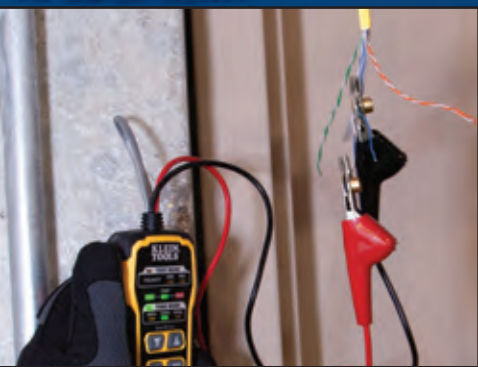


VOZ DATOS VIDEO

KIT DE TONE AND PROBE-PRO

**TONO Y
RASTREO
DE CABLES**
EN SISTEMAS COMUNES
DE CABLEADO

Probe-PRO (VDV500-123)

Toner-PRO (VDV500-063)

Kit de Tone and Probe-PRO

Este kit Incluye un generador de tono profesional y una sonda de rastreo de redes no activas.

Incluye un estuche personalizado con cierre relámpago, dividido y acolchado que ofrece un almacenamiento práctico (VDV770-500).

VDV500-063

VDV500-123

VDV770-500

Toner-PRO (VDV500-063)

- **Generador de tono de calidad superior** con 5 cadencias de tono distintas
- **Cordones (ABN) resistentes con bornes de conexión multicontacto en ángulo** que se sujetan a cables de manera segura
- **Prueba la continuidad y polaridad** mediante respuestas que aparecen en LED fáciles de leer y claramente etiquetadas
- **Conector RJ11** que se acopla fácilmente a conectores telefónicos o RJ45 de datos para identificar conductores individuales o pares de alambres

Probe-PRO (VDV500-123)

- **Sonda sensible** con punta no metálica, conductora, reemplazable y duradera (VDV999-068)
- **Rastrea cableado no activo** cuando se usa con el generador de tono TONER-PRO
- **Luz de trabajo en la punta de la sonda** para usarla en espacios oscuros
- **Cuenta con conector de auriculares de 3,5 mm** para ambientes ruidosos (no se incluyen los auriculares)
- **Bloque de terminales en la sonda** para verificar que el tono del par haya sido ubicado