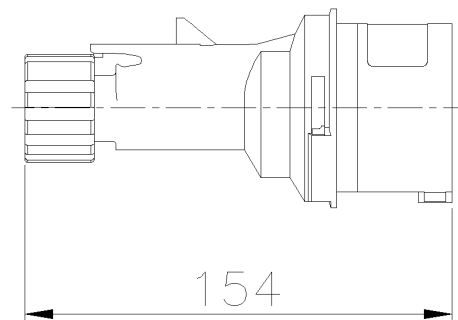

**SERIE MULTIMAX
CLAVIJA
CODIGO 700226**

Ficha de datos

Características electricas

Corriente nominal	32A
Tensión de alimentación	230V 50/60Hz ●
Polos	2P+ \perp
Ref. horario	6h
Tensión de aislamiento	690 V
Señal de enchufe insertado	-

Características mecanicas

Material cuerpo	Tecnopolímero Reciclable Palazzoli
	Z_BLANK
Color	Gris RAL 7042
Diámetro ajuste	11 \div 17,5 mm
Ejecución	Móvil
Grado de protección IP	IP44
Grado protección IP adicional	-
Resistencia a impactos	IK08 según IEC/EN 62262
Resistencia al hilo incandescente	850°C
Autoextinguible según UL94	V-2
Tipo pinzas	A tornillo - sujeción directo
Sección del conductor	Min: 2,5 mm ² ;Max: 10 mm ²
Par de apriete de abrazaderas	1,8 Nm
Peso neto	0,19 KG
Temp.amb. funcionamiento	Min: -25°C ;Max: +50°C
Temp.amb. almacenamiento	Min: -30°C ;Max: +70°C