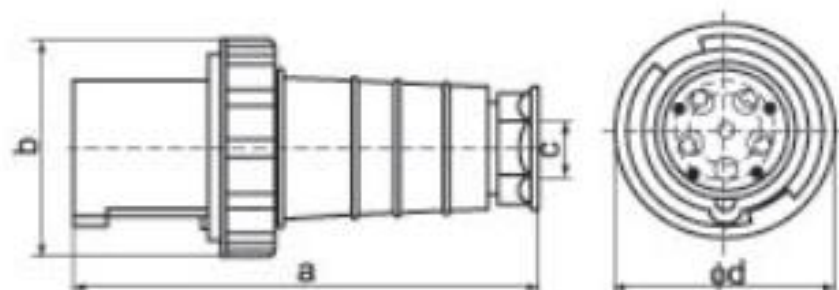

## KB-035 KB-045

电流 Current(A): 63A, 125A

电压 Voltage(V):  $\frac{220-380V\sim}{240-415V\sim}$  3P+N+E

防护等级 Protection degree: IP67

Earth contact position		6h	
Rated current(A)		63	125
	Pole	5	
Dimension(mm)	a	231.5	293
	b	110	125
	c	16-38	30-50
	φ	110	125
Cable nominal cross-section area(mm <sup>2</sup> )		6-16	16-50