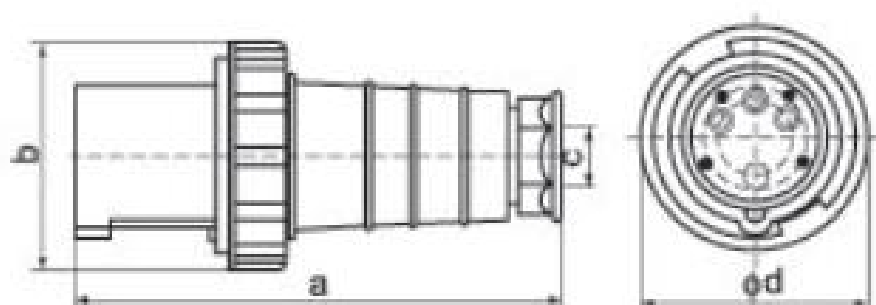

## KB-033 KB-043

电流 Current(A): 63A, 125A

电压 Voltage(V): 220-240V~2P+E

防护等级 Protection degree: IP67

Earth contact position		6h	
Rated current(A)		63	125
	Pole	3	
Dimension(mm)	a	231.5	293
	b	110	125
	c	16-38	30-50
	φ	110	125
Cable nominal cross-section area(mm <sup>2</sup> )		6-16	16-50