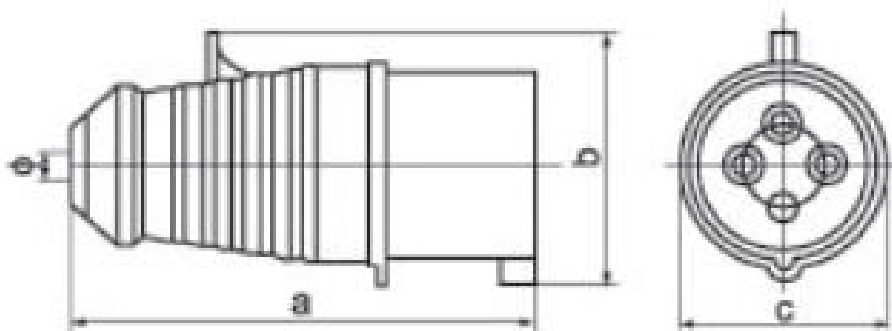

KB-014 KB-024

电流 Current(A):16A,32A

电压 Voltage(V):380-415V~3P+E

防护等级 Protection degree:IP44

Earth contact position		6h	
Rated current(A)		16	32
	Pole	4	
Dimenson(mm)	a	122	139
	b	65	75
	c	55	64
	φ	6	8
Cable nominal cross-section area(mm ²)		1-2.5	2.5-6