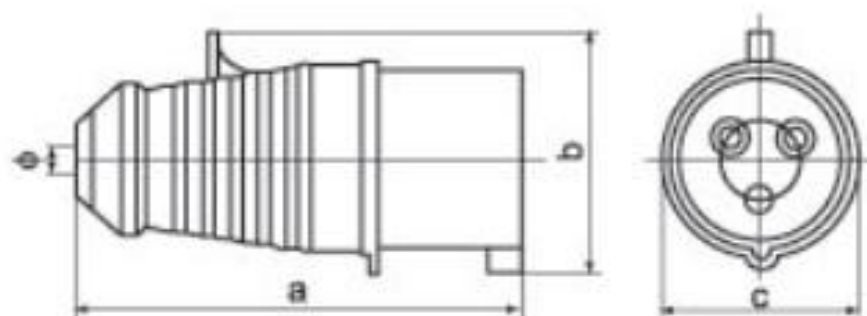

KB-013 KB-023

电流 Current(A): 16A, 32A

电压 Voltage(V): 220-240V~ 2P+E

防护等级 Protection degree: IP44

Earth contact position		6h	
Rated current(A)		16	32
	Pole	3	
Dimension(mm)	a	122	139
	b	59	75
	c	51	64
	φ	6	8
Cable nominal cross-section area(mm ²)		1-2.5	2.5-6