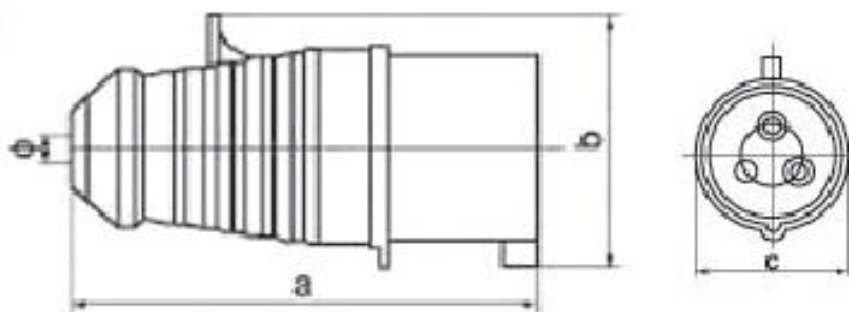

Plugs for industrial power

KB-013-4 KB-023-4

电流 Current(A): 16A, 32A

电压 Voltage(V): 110-130V~2P+E

防护等级 Protection degree: IP44

Earth contact position		4h	
Rated current(A)		16	32
	Pole	3	
Dimension(mm)	a	122	139
	b	59	75
	c	51	64
	ϕ	6	8
Cable nominal cross-section area(mm ²)		1-2.5	2.5-6