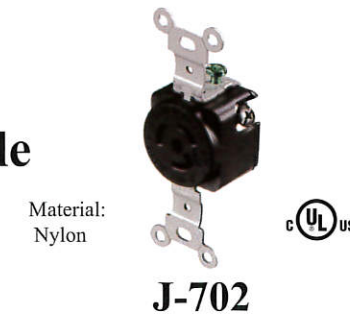

Product List

Locking Devices									
NEMA Config.	Product No.	Category	Pole	Wire	Current	Voltage	Material	Certification	Page
L23-20	WJ-8523	Plug	4	5	20	347/600	Nylon		9
	WJ-9523	Connector	4	5	20	347/600	Nylon		
	J-543	Flanged Inlet	4	5	20	347/600	Nylon		
	J-544	Flanged Outlet	4	5	20	347/600	Nylon		
L23-30	WJ-8533	Plug	4	5	30	347/600	Nylon		
	WJ-9533	Connector	4	5	30	347/600	Nylon		
	J-545	Flanged Inlet	4	5	30	347/600	Nylon		
	J-546	Flanged Outlet	4	5	30	347/600	Nylon		
Japan Limited									
L5-20	WJ-6321B	Receptacle	2	3	20	125	Phenolic	UL, CSA	10
L6-20	WJ-6320B	Receptacle	2	3	20	250	Phenolic	UL, CSA	
L5-30	WJ-6330B	Receptacle	2	3	30	125	Phenolic	UL, CSA	
L6-30	WJ-6331B	Receptacle	2	3	30	250	Phenolic +P.B.T	UL, PSE	
L5-30	WJ-6332B	Receptacle	2	3	30	125	Phenolic	UL, CSA	
L14-30	WJ-6432B	Receptacle	3	4	30	125/250	Phenolic	UL, CSA	
L14-20	WJ-6422B	Receptacle	3	4	20	125/250	Phenolic	UL, CSA	
L14-30	WJ-6433B	Receptacle	3	4	30	125/250	Phenolic	UL, CSA	

Straight Blade Type

2 Pole 3 Wire Grounding
 NEMA 5-20, 20A 125V
 NEMA 6-20, 20A 250V

NEMA 5-20

NEMA 6-20

Plug

Connector

Flanged Inlet

Flanged Outlet

Locking Devices

2 Pole 3 Wire Grounding
 NEMA L5-15, 15A 125V
 NEMA L5-20, 20A 125V
 NEMA L5-30, 30A 125V

NEMA L5-15

NEMA L5-20

NEMA L5-30

Plug

Connector

Flanged Inlet

Flanged Outlet

Receptacle

Locking Devices

2 Pole 3 Wire Grounding
 NEMA L6-15, 15A 250V
 NEMA L6-20, 20A 250V
 NEMA L6-30, 30A 250V

NEMA L6-15

NEMA L6-20

NEMA L6-30

Plug