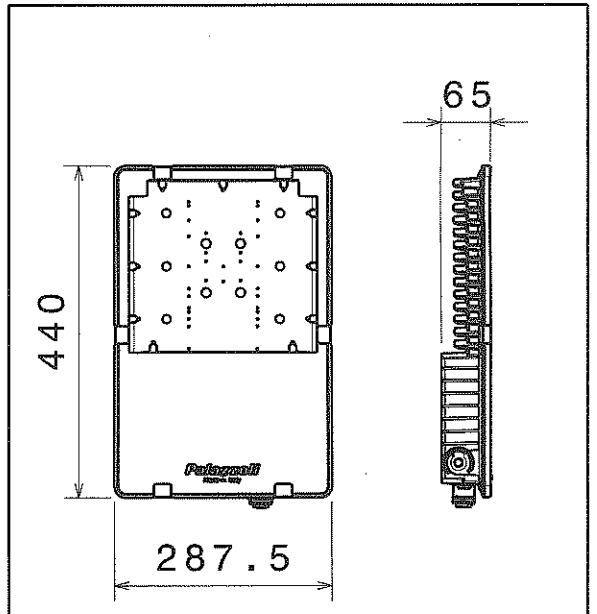

V	P.F.	IP	IK	EN 62471		
	6,5kg	220-240V 50/60Hz	>=0,95	IP66	IK08 (*)	Risk exempt		

-30°C

Ta max (°C)	No. LED	Iled (mA)	Pmax (W)	Iac (A)
+40	4	200	11	0,05
		700	36	0,17
	8	200	22	0,11
		700	69	0,32
	12	200	30	0,14
		700	103	0,48
	16	200	40	0,2
		700	136	0,62
	20	200	49	0,25
		650	155	0,72
	24	200	58	0,29
		650	185	0,86
+55	4	200	11	0,05
		700	36	0,17
	8	200	22	0,11
		700	69	0,32
	12	200	30	0,14
		500	74	0,34
	16	200	40	0,2
		500	96	0,44
	20	200	49	0,25
		470	112	0,53
	24	200	58	0,29
		470	133	0,63

* ESCLUSO CONNETTORE
CONNECTOR EXCLUDED