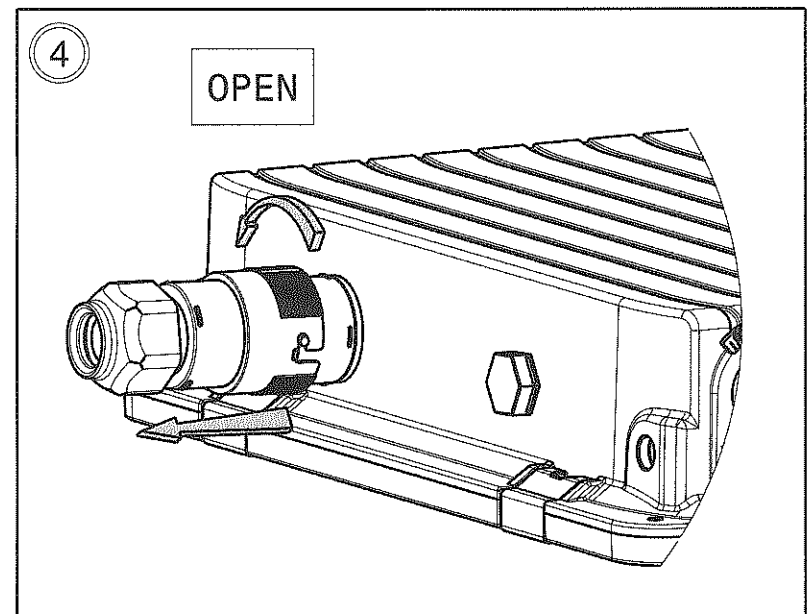

V	P.F.	IP	IK	EN 62471		
	6,5kg	220-240V 50/60Hz	>=0,95	IP66	IK08 (*)	Risk exempt		

-30°C

Ta max (°C)	No. LED	Iled (mA)	Pmax (W)	Iac (A)
+40	4	200	11	0,05
		700	36	0,17
	8	200	22	0,11
		700	69	0,32
	12	200	30	0,14
		700	103	0,48
	16	200	40	0,2
		700	136	0,62
	20	200	49	0,25
		650	155	0,72
	24	200	58	0,29
		650	185	0,86
+55	4	200	11	0,05
		700	36	0,17
	8	200	22	0,11
		700	69	0,32
	12	200	30	0,14
		500	74	0,34
	16	200	40	0,2
		500	96	0,44
	20	200	49	0,25
		470	112	0,53
	24	200	58	0,29
		470	133	0,63

* ESCLUSO CONNETTORE
CONNECTOR EXCLUDED