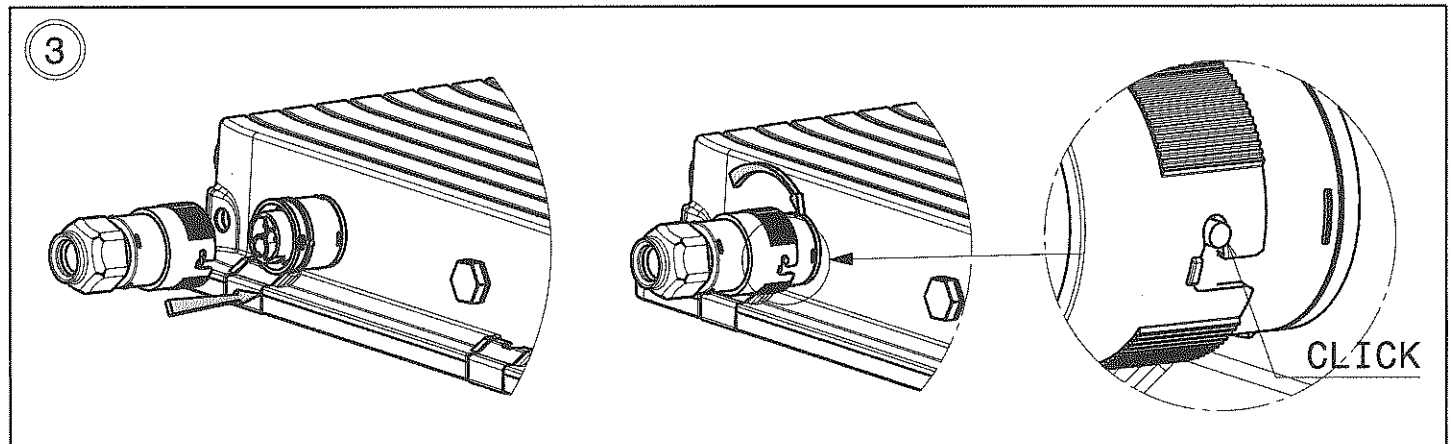

V	P.F.	IP	IK	EN 62471		
	6,5kg	220-240V 50/60Hz	>=0,95	IP66	IK08 (*)	Risk exempt		

-30°C

Ta max (°C)	No. LED	Iled (mA)	Pmax (W)	Iac (A)
+40	4	200	11	0,05
		700	36	0,17
	8	200	22	0,11
		700	69	0,32
	12	200	30	0,14
		700	103	0,48
	16	200	40	0,2
		700	136	0,62
	20	200	49	0,25
		650	155	0,72
	24	200	58	0,29
		650	185	0,86
+55	4	200	11	0,05
		700	36	0,17
	8	200	22	0,11
		700	69	0,32
	12	200	30	0,14
		500	74	0,34
	16	200	40	0,2
		500	96	0,44
	20	200	49	0,25
		470	112	0,53
	24	200	58	0,29
		470	133	0,63

* ESCLUSO CONNETTORE
CONNECTOR EXCLUDED