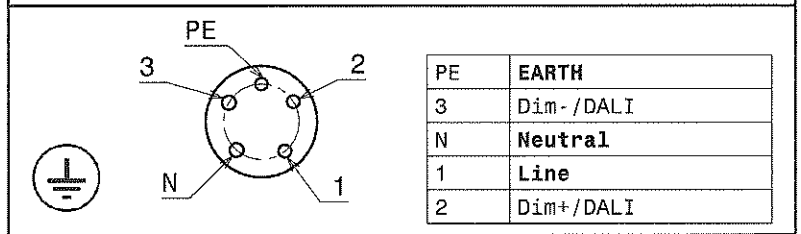

V	P.F.	IP	IK	EN 62471		
	6,5kg	220-240V 50/60Hz	>=0,95	IP66	IK08 (*)	Risk exempt		

-30°C

Ta max (°C)	No. LED	Iled (mA)	Pmax (W)	Iac (A)
+40	4	200	11	0,05
		700	36	0,17
	8	200	22	0,11
		700	69	0,32
	12	200	30	0,14
		700	103	0,48
	16	200	40	0,2
		700	136	0,62
	20	200	49	0,25
		650	155	0,72
	24	200	58	0,29
		650	185	0,86
+55	4	200	11	0,05
		700	36	0,17
	8	200	22	0,11
		700	69	0,32
	12	200	30	0,14
		500	74	0,34
	16	200	40	0,2
		500	96	0,44
	20	200	49	0,25
		470	112	0,53
	24	200	58	0,29
		470	133	0,63

* ESCLUSO CONNETTORE
CONNECTOR EXCLUDED