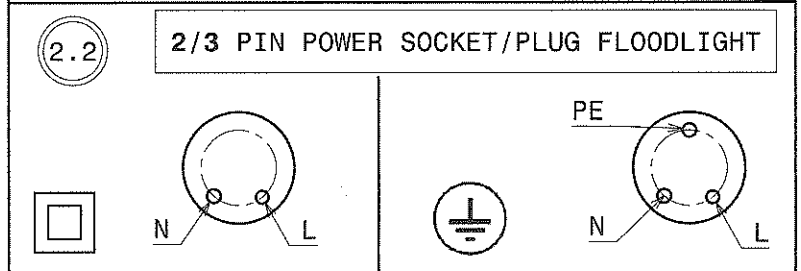

V	P.F.	IP	IK	EN 62471		
	6,5kg	220-240V 50/60Hz	>=0,95	IP66	IK08 (*)	Risk exempt		

-30°C

Ta max (°C)	No. LED	Iled (mA)	Pmax (W)	Iac (A)
+40	4	200	11	0,05
		700	36	0,17
	8	200	22	0,11
		700	69	0,32
	12	200	30	0,14
		700	103	0,48
	16	200	40	0,2
		700	136	0,62
	20	200	49	0,25
		650	155	0,72
	24	200	58	0,29
		650	185	0,86
+55	4	200	11	0,05
		700	36	0,17
	8	200	22	0,11
		700	69	0,32
	12	200	30	0,14
		500	74	0,34
	16	200	40	0,2
		500	96	0,44
	20	200	49	0,25
		470	112	0,53
	24	200	58	0,29
		470	133	0,63

* ESCLUSO CONNETTORE
CONNECTOR EXCLUDED