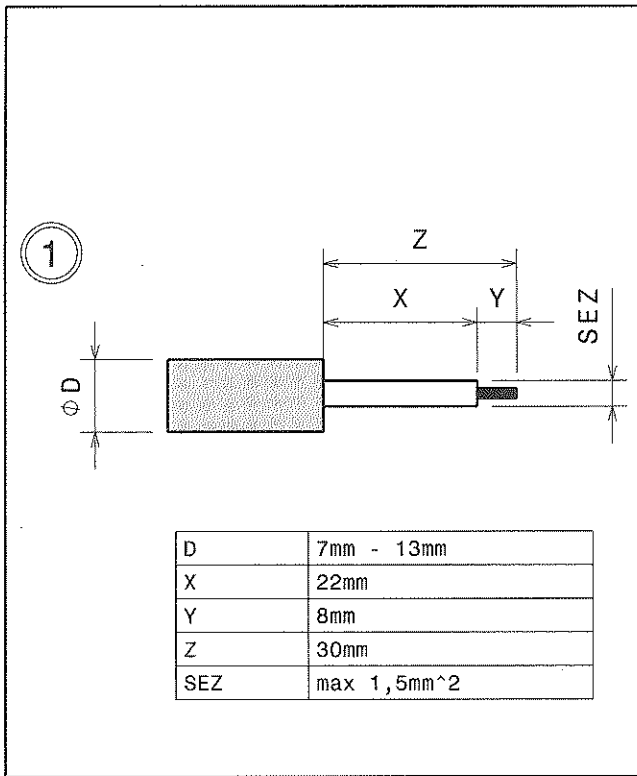

V	P.F.	IP	IK	EN 62471		
	6,5kg	220-240V 50/60Hz	>=0,95	IP66	IK08 (*)	Risk exempt		

-30°C

Ta max (°C)	No. LED	Iled (mA)	Pmax (W)	Iac (A)
+40	4	200	11	0,05
		700	36	0,17
	8	200	22	0,11
		700	69	0,32
	12	200	30	0,14
		700	103	0,48
	16	200	40	0,2
		700	136	0,62
	20	200	49	0,25
		650	155	0,72
	24	200	58	0,29
		650	185	0,86
+55	4	200	11	0,05
		700	36	0,17
	8	200	22	0,11
		700	69	0,32
	12	200	30	0,14
		500	74	0,34
	16	200	40	0,2
		500	96	0,44
	20	200	49	0,25
		470	112	0,53
	24	200	58	0,29
		470	133	0,63

* ESCLUSO CONNETTORE
CONNECTOR EXCLUDED