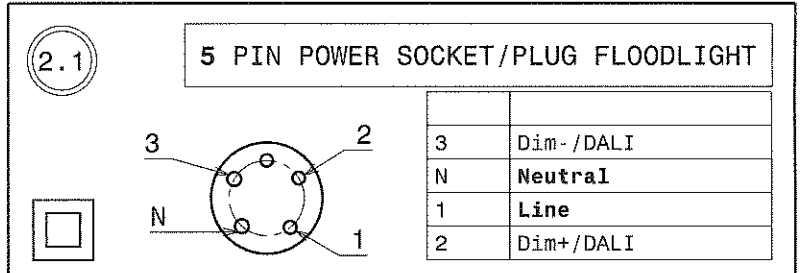

V	P.F.	IP	IK	EN 62471		
	6,5kg	220-240V 50/60Hz	>=0,95	IP66	IK08 (*)	Risk exempt		

-30°C

Ta max (°C)	No. LED	Iled (mA)	Pmax (W)	Iac (A)
+40	4	200	11	0,05
		700	36	0,17
	8	200	22	0,11
		700	69	0,32
	12	200	30	0,14
		700	103	0,48
	16	200	40	0,2
		700	136	0,62
	20	200	49	0,25
		650	155	0,72
	24	200	58	0,29
		650	185	0,86
+55	4	200	11	0,05
		700	36	0,17
	8	200	22	0,11
		700	69	0,32
	12	200	30	0,14
		500	74	0,34
	16	200	40	0,2
		500	96	0,44
	20	200	49	0,25
		470	112	0,53
	24	200	58	0,29
		470	133	0,63

* ESCLUSO CONNETTORE
CONNECTOR EXCLUDED