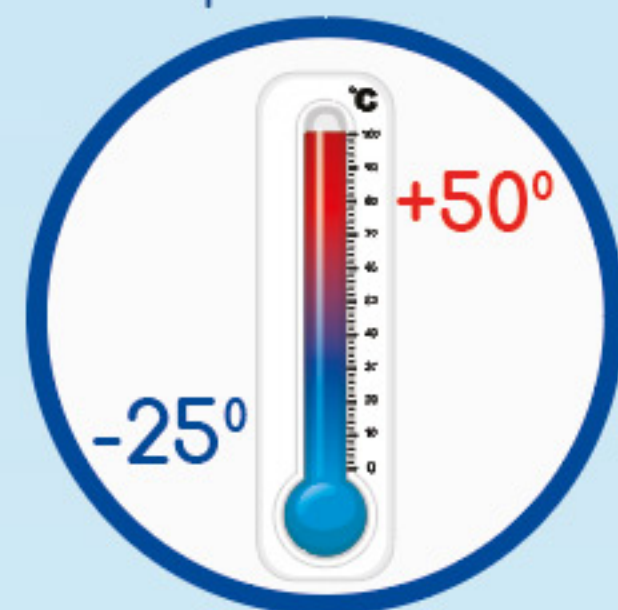

Resistentes a impactos

IK08

Soporta agua y polvo

IP44 - IP67

Adecuado para bajas y altas temperaturas

Sistema de bloqueo de maniobra mediante candado.

Sistema de bloqueo fabricado en termoplástico reforzado para maniobra frecuente.