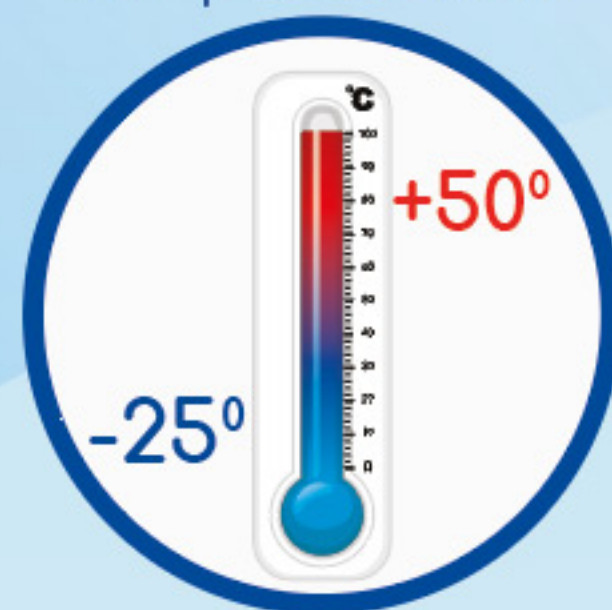

Resistentes a impactos

IK08

Soporta agua y polvo

IP44 - IP67

Adecuado para bajas y altas temperaturas

Palazzoli

Bloqueo automático que previene desconexiones accidentales.

Garras de protección contra halones.