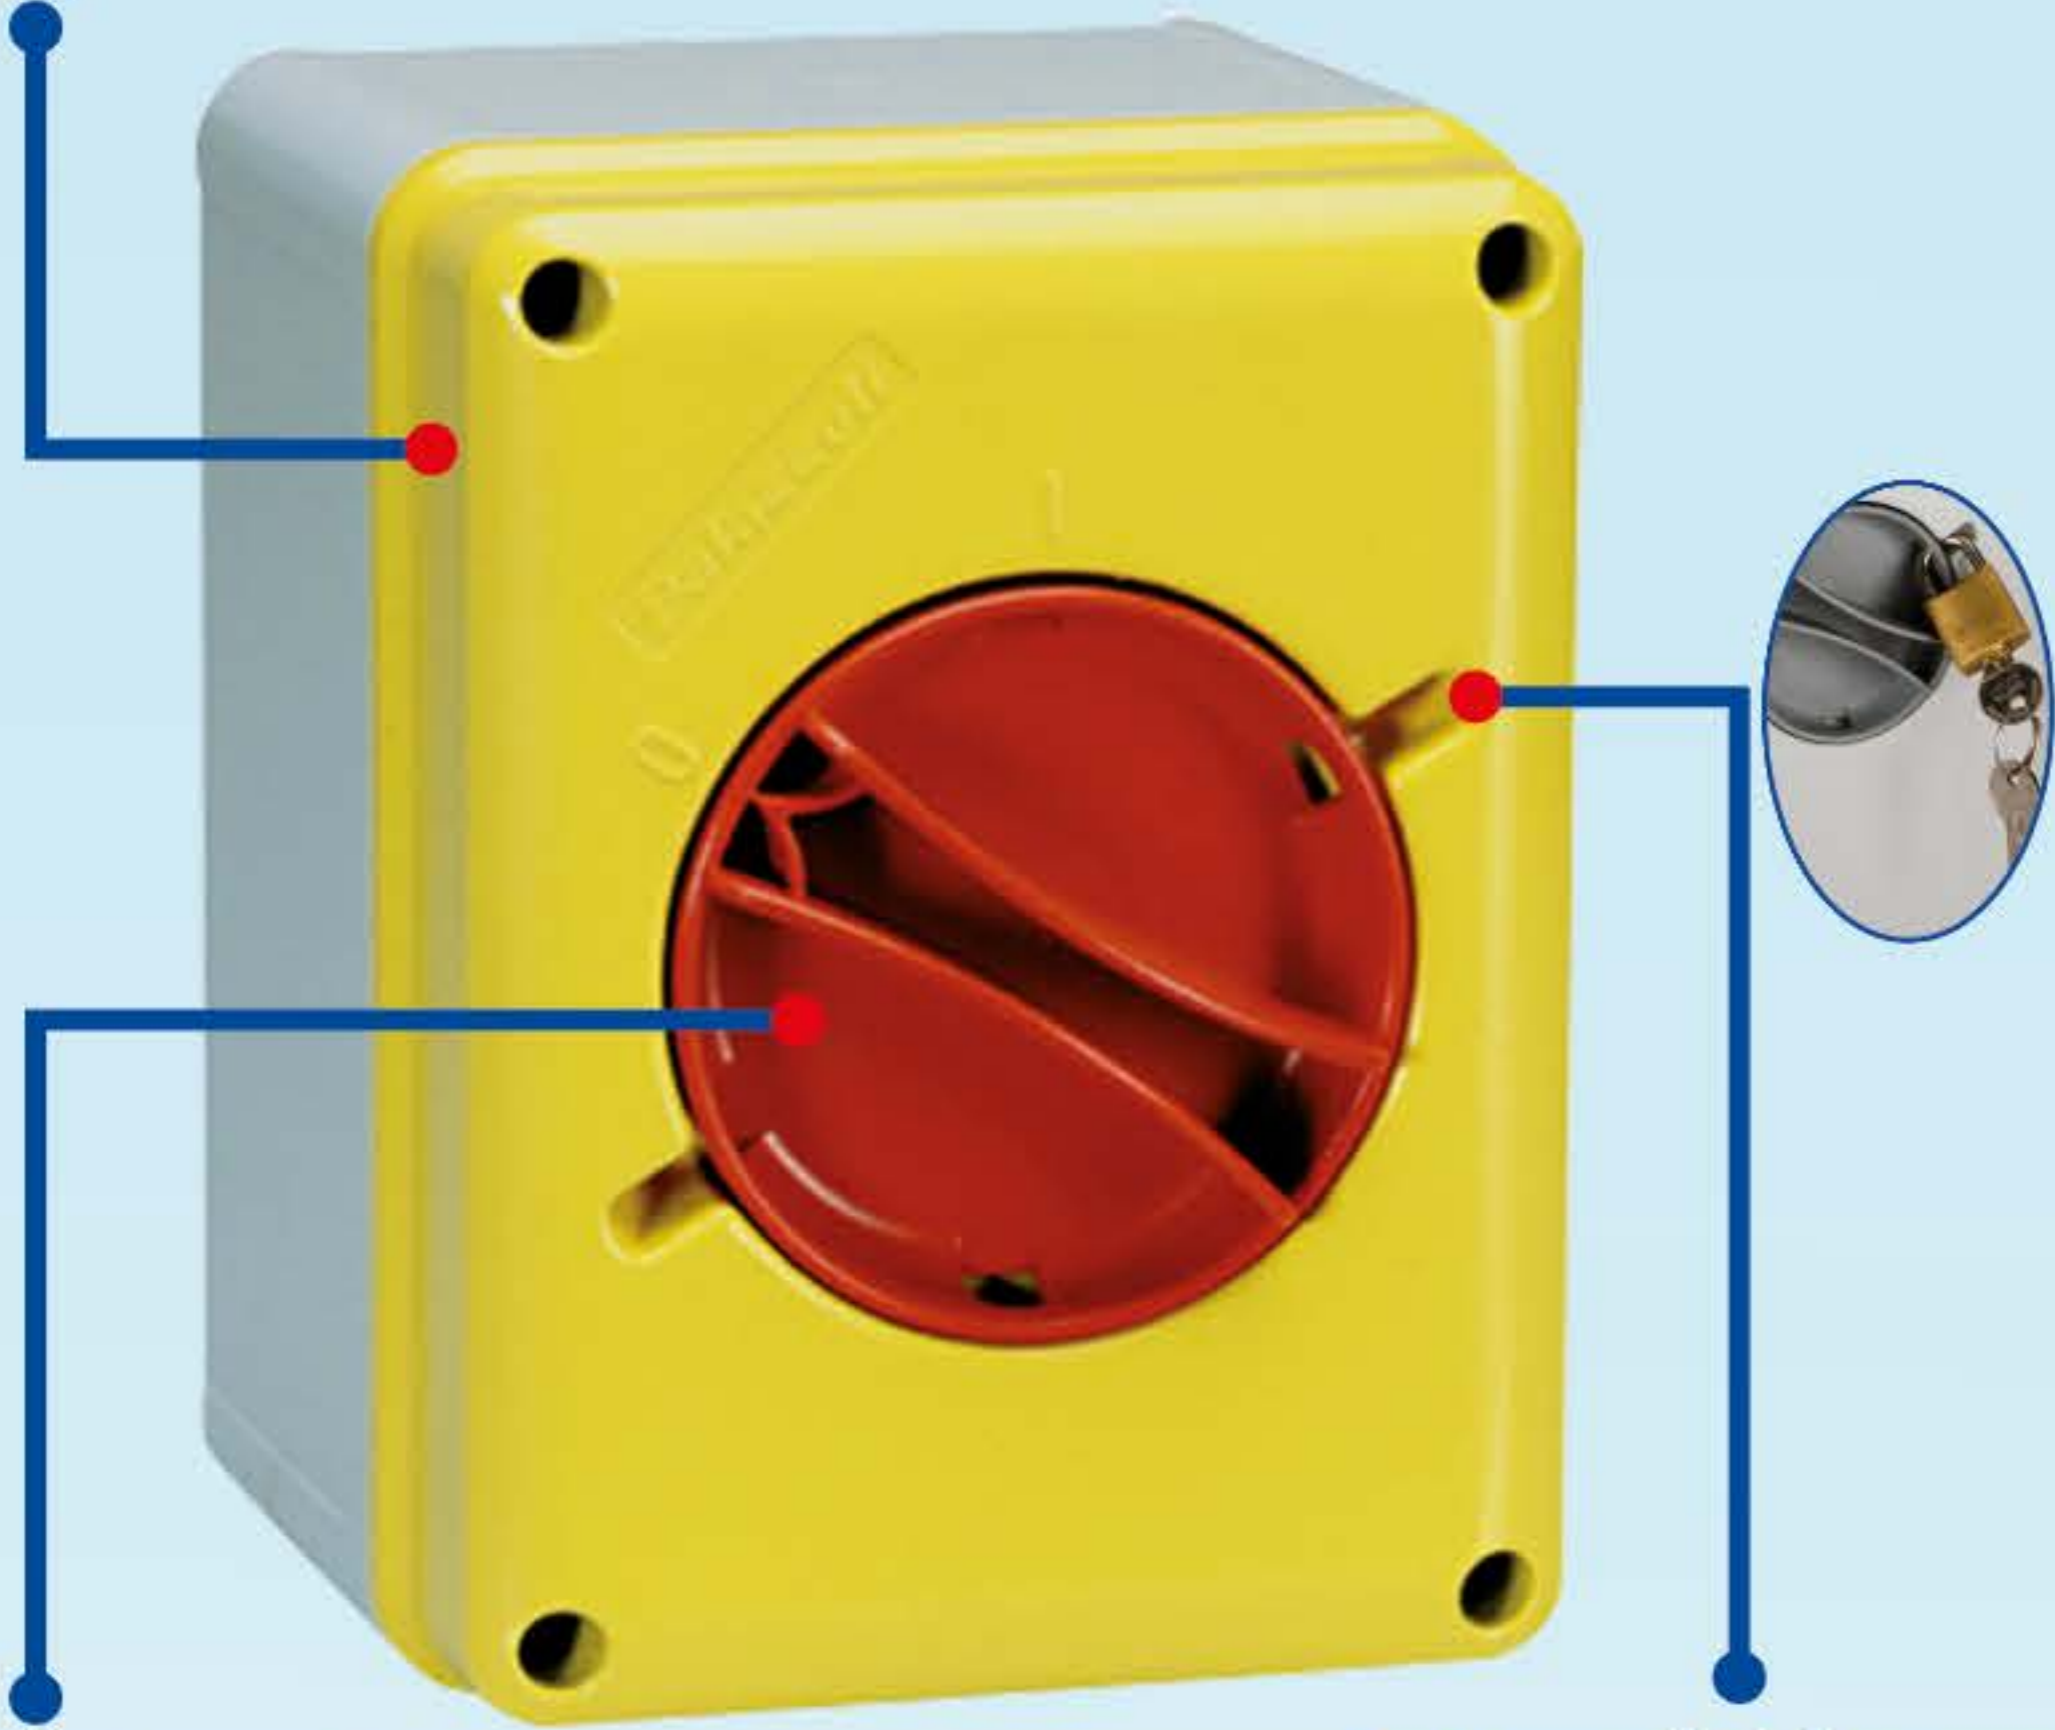

Palazzoli

Tablero de distribución multifuncional

Diferentes usos en un solo producto cómodo y práctico

- Fabricados en tecnopolimero con alta resistencia mecánica.
- Tablero plegable de fácil manejo para uso portátil o fijo.
- Aislado con capacidad de corriente desde 16 hasta 32A en tensiones de 110V hasta 440V.

Cuadro de 12 módulos DIN para la instalación de protecciones (Incluido) permite el montaje de 12 módulos adicionales.

Cierre de seguridad para candado.

Diseñado para la instalación de 4 tomas con interruptor de bloqueo (no incluidas).

8 tomas de incrustar serie topTER de 16 y/o 32A (no incluidas, requiere brida adicional).

Palazzoli

Interruptores de seguridad en caja

Asegura el corte eléctrico de su instalación

- Interruptor de emergencia categoría AC3 – AC23A.
- Permite la desconexión de cargas altamente inductivas.
- Con capacidad de corriente desde 32 hasta 100A en tensiones de 500V o 690V, 3 o 4 polos.

Amplio espacio interior para cableado y disipación.

Perilla ergonómica que facilita el funcionamiento.

Sistema de bloqueo de maniobra mediante candado en la posición 0 y 1.

Distribuidor