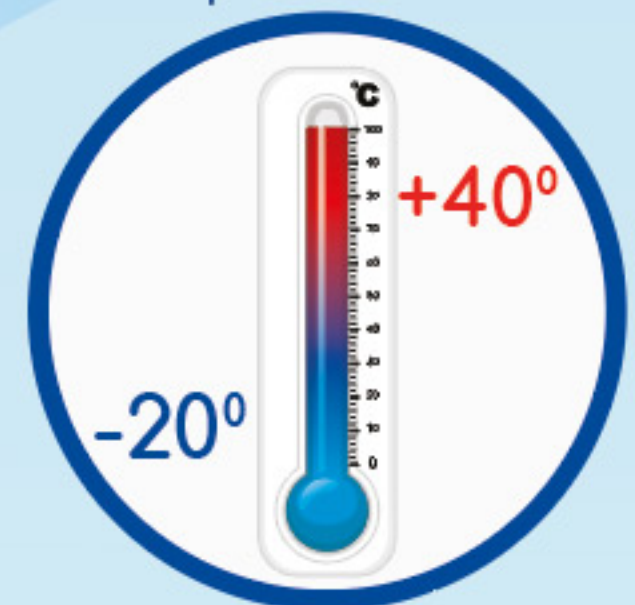

Palazzoli

Tablero de distribución multifuncional

Diferentes usos en un solo producto cómodo y práctico

- Fabricados en tecnopolimero con alta resistencia mecánica.
- Tablero plegable de fácil manejo para uso portátil o fijo.
- Aislado con capacidad de corriente desde 16 hasta 32A en tensiones de 110V hasta 440V.

Resistentes a impactos

IK10

Soporta agua y polvo

IP65

Adecuado para bajas y altas temperaturas

Manija ergonómica para uso portátil.

Empuñadura compacta diseñada para un fácil manejo.

Evite la desconexión accidental con los espacios diseñados para cable.