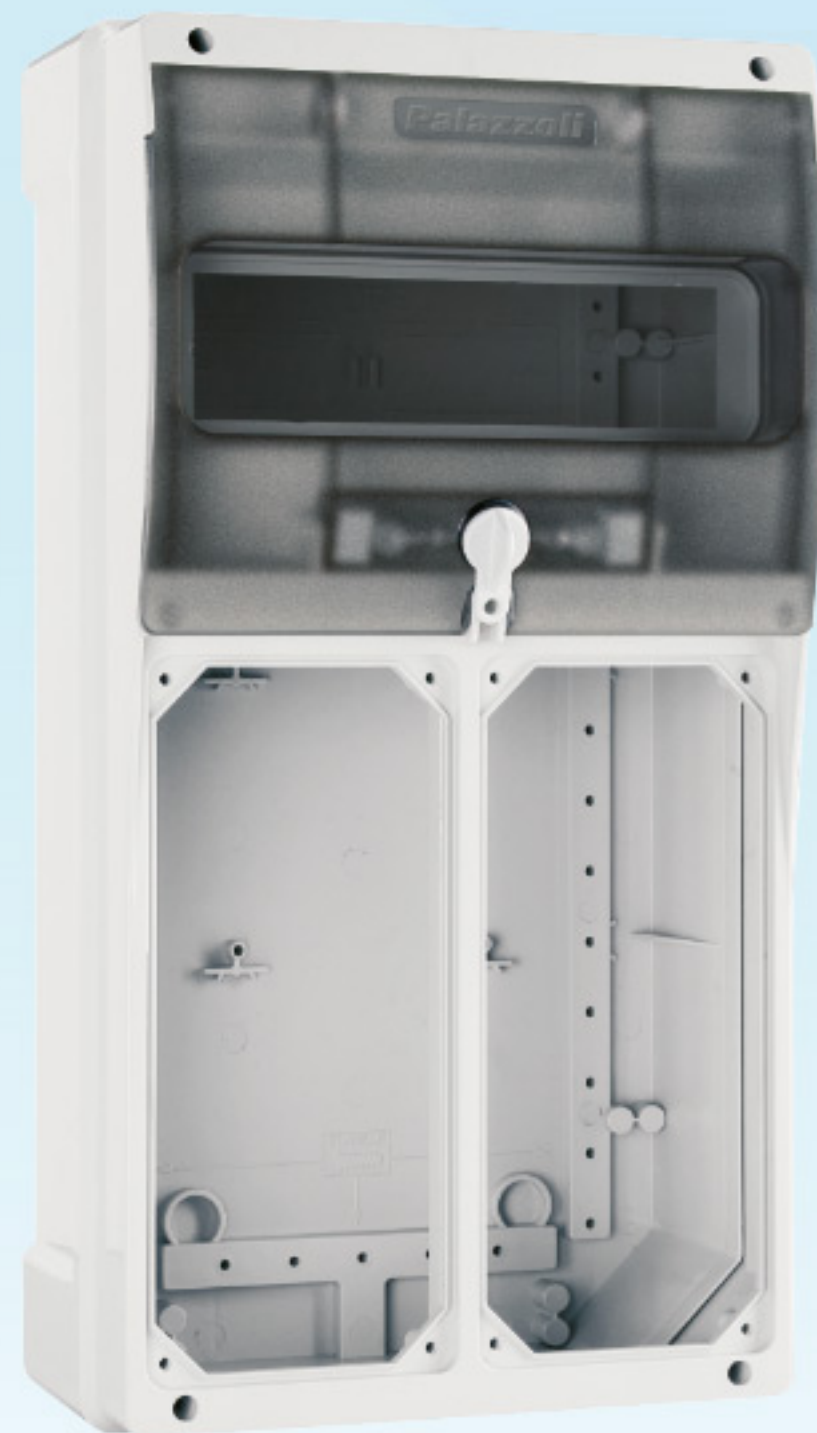

Resistentes a impactos

IK08

Soporta agua y polvo

IP44 - IP67

Adecuado para bajas y altas temperaturas

Sistema de bloqueo de maniobra mediante candado.

Sistema de bloqueo fabricado en termoplástico reforzado para maniobra frecuente.

Toma e interruptor integrados al cuerpo lo que no genera puntos frágiles.

Grado de protección IP garantizado con empaque y tornillos en acero inoxidable.

Cuadros modulares de distribución

Montajes eléctricos fijos o móviles

- Sistema modular para la instalación de tomas de incrustar con o sin interruptor de bloqueo.
- Amplios espacios para cableado y mantenimiento.
- Cuadros con ventana y riel DIN para montaje de protecciones.

Palazzoli

Tablero de distribución multifuncional

Diferentes usos en un solo producto cómodo y práctico

- Fabricados en tecnopolimero con alta resistencia mecánica.
- Tablero plegable de fácil manejo para uso portátil o fijo.
- Aislado con capacidad de corriente desde 16 hasta 32A en tensiones de 110V hasta 440V.