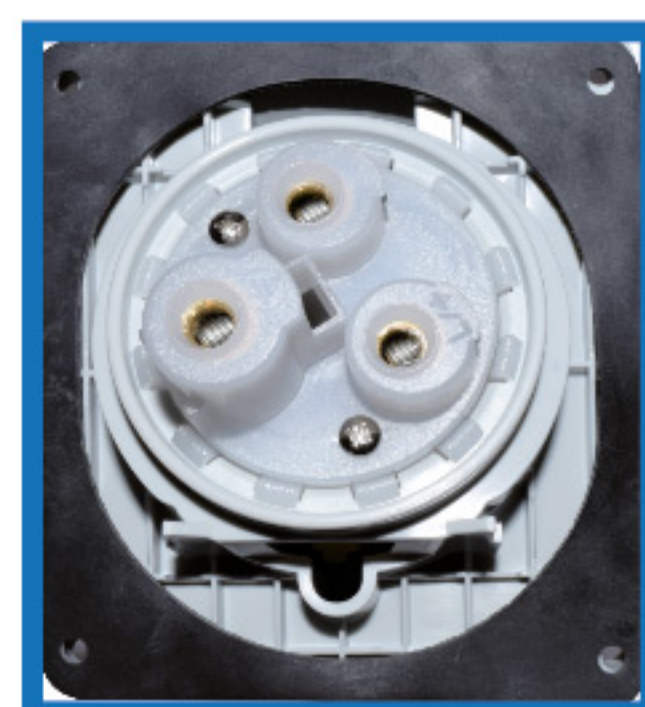

Palazzoli

Soluciones eficientes y seguras

Montajes en condiciones
extremas y de alta exigencia.

Tomas y clavijas industriales

Soluciones eficientes y seguras.

- Fabricadas en termoplástico de alta resistencia.
- Ensamble rápido y sencillo.
- Con capacidad de corriente desde 16 hasta 63A en tensiones desde 110 hasta 500V.

Mecanismo de ensamble rápido.

Empuñadura compacta diseñada para un fácil manejo.

Membrana de seguridad que garantiza el grado de protección.

Diseño inclinado para una cómoda conexión.

Resistencia mecánica superior gracias al refuerzo posterior.

Contactos en latón niquelado que evitan el calentamiento y pérdida de energía.

Junta que garantiza el grado de protección IP.

Tomas con interruptor de bloqueo

Manipulación fácil y confiable

- Evite el contacto eléctrico accidental en la conexión y desconexión de la clavija.
- Con capacidad de corriente desde 16 hasta 63A en tensiones desde 200 hasta 415V.

Resistentes a impactos

IK08

Soporta agua y polvo

IP44 - IP67

Adecuado para bajas y altas temperaturas

Sistema de bloqueo de maniobra mediante candado.

Sistema de bloqueo fabricado en termoplástico reforzado para maniobra frecuente.