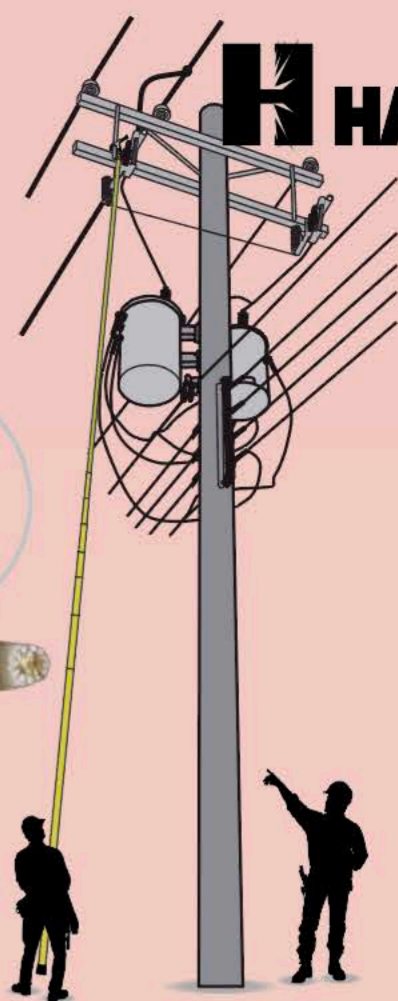

# Detectores de alto voltaje

AC - NO CONTACTO

- Buzzer y LED de alta luminosidad
- Montaje en pértiga

AC CAPACITIVO  
POR CONTACTO

- Buzzer y LED de alta luminosidad
- Montaje en pértiga

Personales

- Lumínica y sonora
- Montaje banda elástica y soporte

# Pértigas telescópicas en fibra de vidrio

**HASTINGS**

- De gancho retráctil o tipo escopeta
- Universal