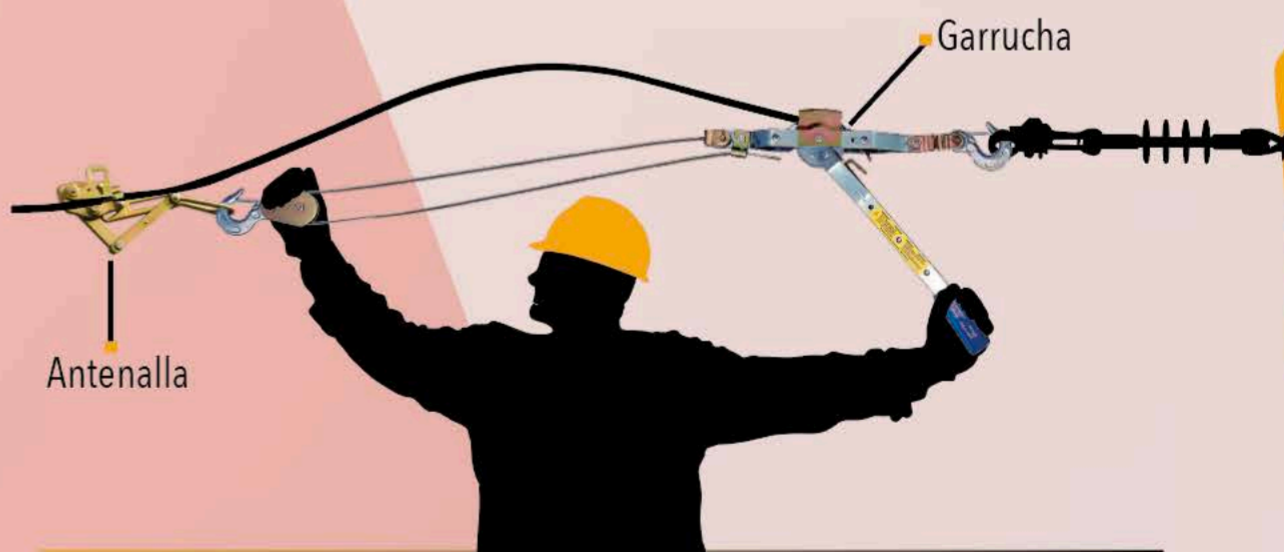

# Pértigas telescópicas en fibra de vidrio

**HASTINGS**

- De gancho retráctil o tipo escopeta
- Universal

# Antenallas

**KLEIN TOOLS**, INC. 

Mandíbulas paralelas

Chicago

Haven's

- Previene el daño en conductores
- Fácil instalación y uso
- Diferentes tipos de mordaza para diferentes tipos de cable
- Trabajo sobre grandes cargas

# Garruchas

**MAASDAM POW'R-PULL** INCORPORATED

- Capacidad 2 toneladas
- Guaya en acero de aviación
- Ø 5mm x 1,8mts
- Trinquete de aluminio